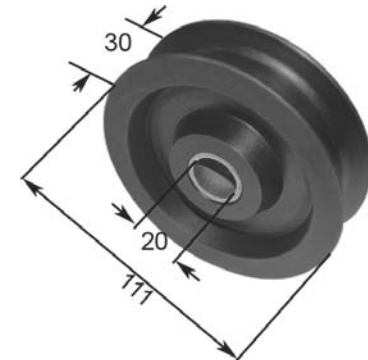

3561

Plastica/Plastic

BT