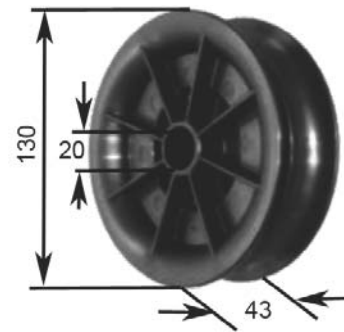

3562 Plastica/Plastic CLARK