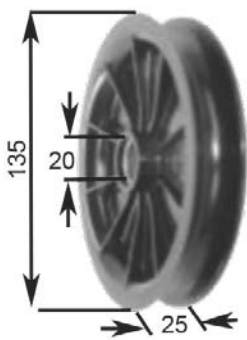

3556 Plastica/Plastic TOYOTA