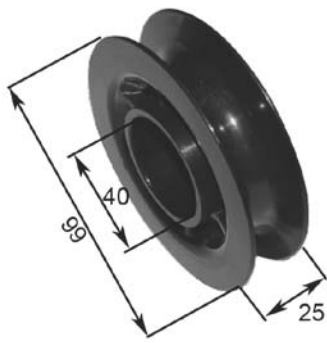

I nostri ricambi non sono originali ma con essi perfettamente intercambiabili
Our spare parts are not original but with them perfectly interchangeable

6985 Plastica/Plastic ATIB-OM-TOYOTA

6810	TIPO A	Boccola metallo Metal bush	Foro fissaggio/Fixed hole 10mm
6812	TIPO A	Boccola metallo Metal bush	Foro fissaggio/Fixed hole 12mm
6817	TIPO A	Boccola metallo Metal bush	Foro fissaggio/Fixed hole 17mm
7810	TIPO B	Boccola metallo Metal bush	Foro fissaggio/Fixed hole 10mm
7812	TIPO B	Boccola metallo Metal bush	Foro fissaggio/Fixed hole 12mm
7814	TIPO B	Boccola metallo Metal bush	Foro fissaggio/Fixed hole 14mm
7817	TIPO B	Boccola metallo Metal bush	Foro fissaggio/Fixed hole 17mm