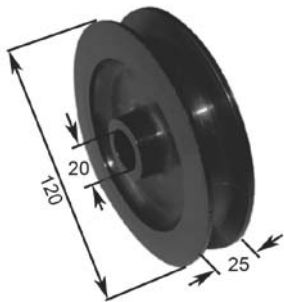

6581 Plastica/Plastic LTE-PGS-CARER-DETAS
CESAB-SIBICAR