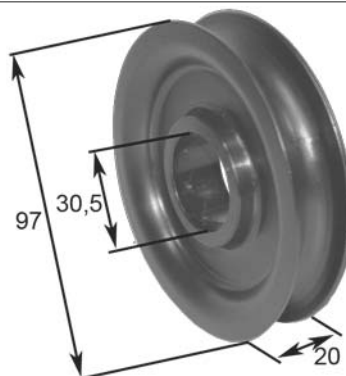

7057 Plastica/Plastic CESAB