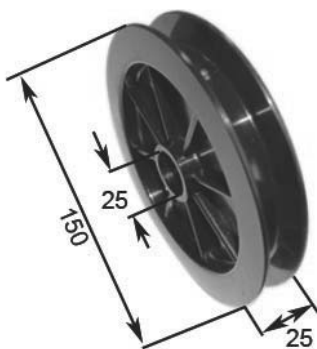

8013 Plastica/Plastic BT-CESAB