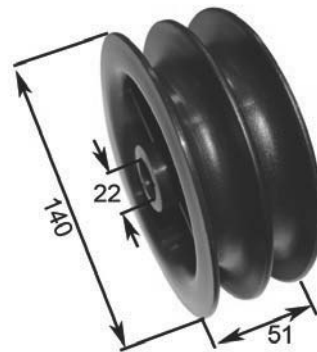

9950 Plastica/Plastic RONCARI-OM