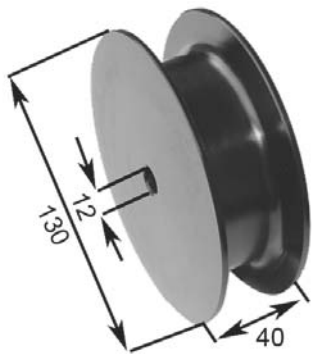

6909 Plastica/Plastic NISSAN