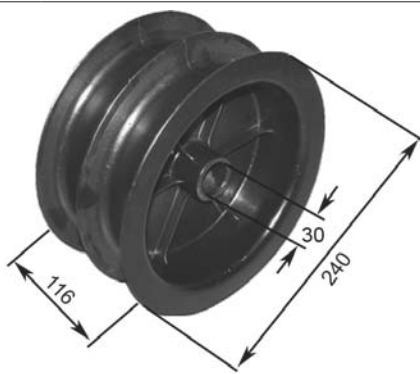

I nostri ricambi non sono originali ma con essi perfettamente intercambiabili
Our spare parts are not original but with them perfectly interchangeable

6985 Plastica/Plastic ATIB-OM-TOYOTA

6810	TIPO A	Boccola metallo Metal bush	Foro fissaggio/Fixed hole 10mm
6812	TIPO A	Boccola metallo Metal bush	Foro fissaggio/Fixed hole 12mm
6817	TIPO A	Boccola metallo Metal bush	Foro fissaggio/Fixed hole 17mm
7810	TIPO B	Boccola metallo Metal bush	Foro fissaggio/Fixed hole 10mm
7812	TIPO B	Boccola metallo Metal bush	Foro fissaggio/Fixed hole 12mm
7814	TIPO B	Boccola metallo Metal bush	Foro fissaggio/Fixed hole 14mm
7817	TIPO B	Boccola metallo Metal bush	Foro fissaggio/Fixed hole 17mm