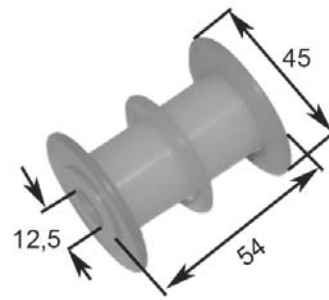

4911 Plastica/Plastic LUGLI