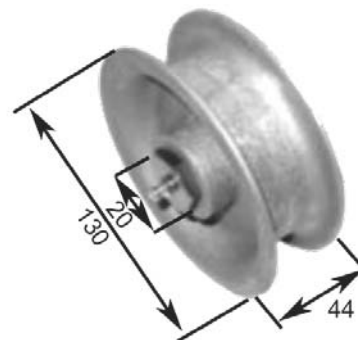

3555 Alluminio/Aluminium LINDE