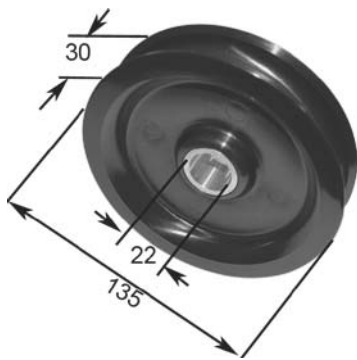

**PULEGGE MONTANTE
MAST PULLEIES**

6834

Plastica/Plastic

CESAB

0109

Metallo/Metal

MONTINI

3560