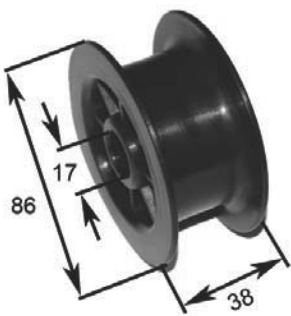

0095 Plastica/Plastic MORA