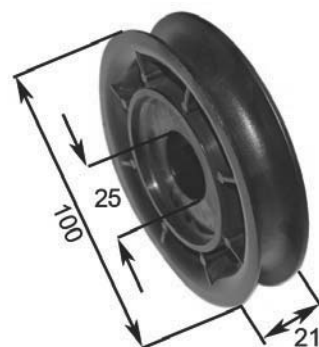

9960 Plastica/Plastic OM

MONTANTE/ MAST

D04

**PULEGGE MONTANTE
MAST PULLEIES**

1734	Plastica/Plastic	TECNOMECC-ELECAR-LUGLI- PGS-CESAB-CARPIDRAULIC
-------------	------------------	---

1909	Boccola metallo Metal bush	TOYOTA
-------------	-------------------------------	--------